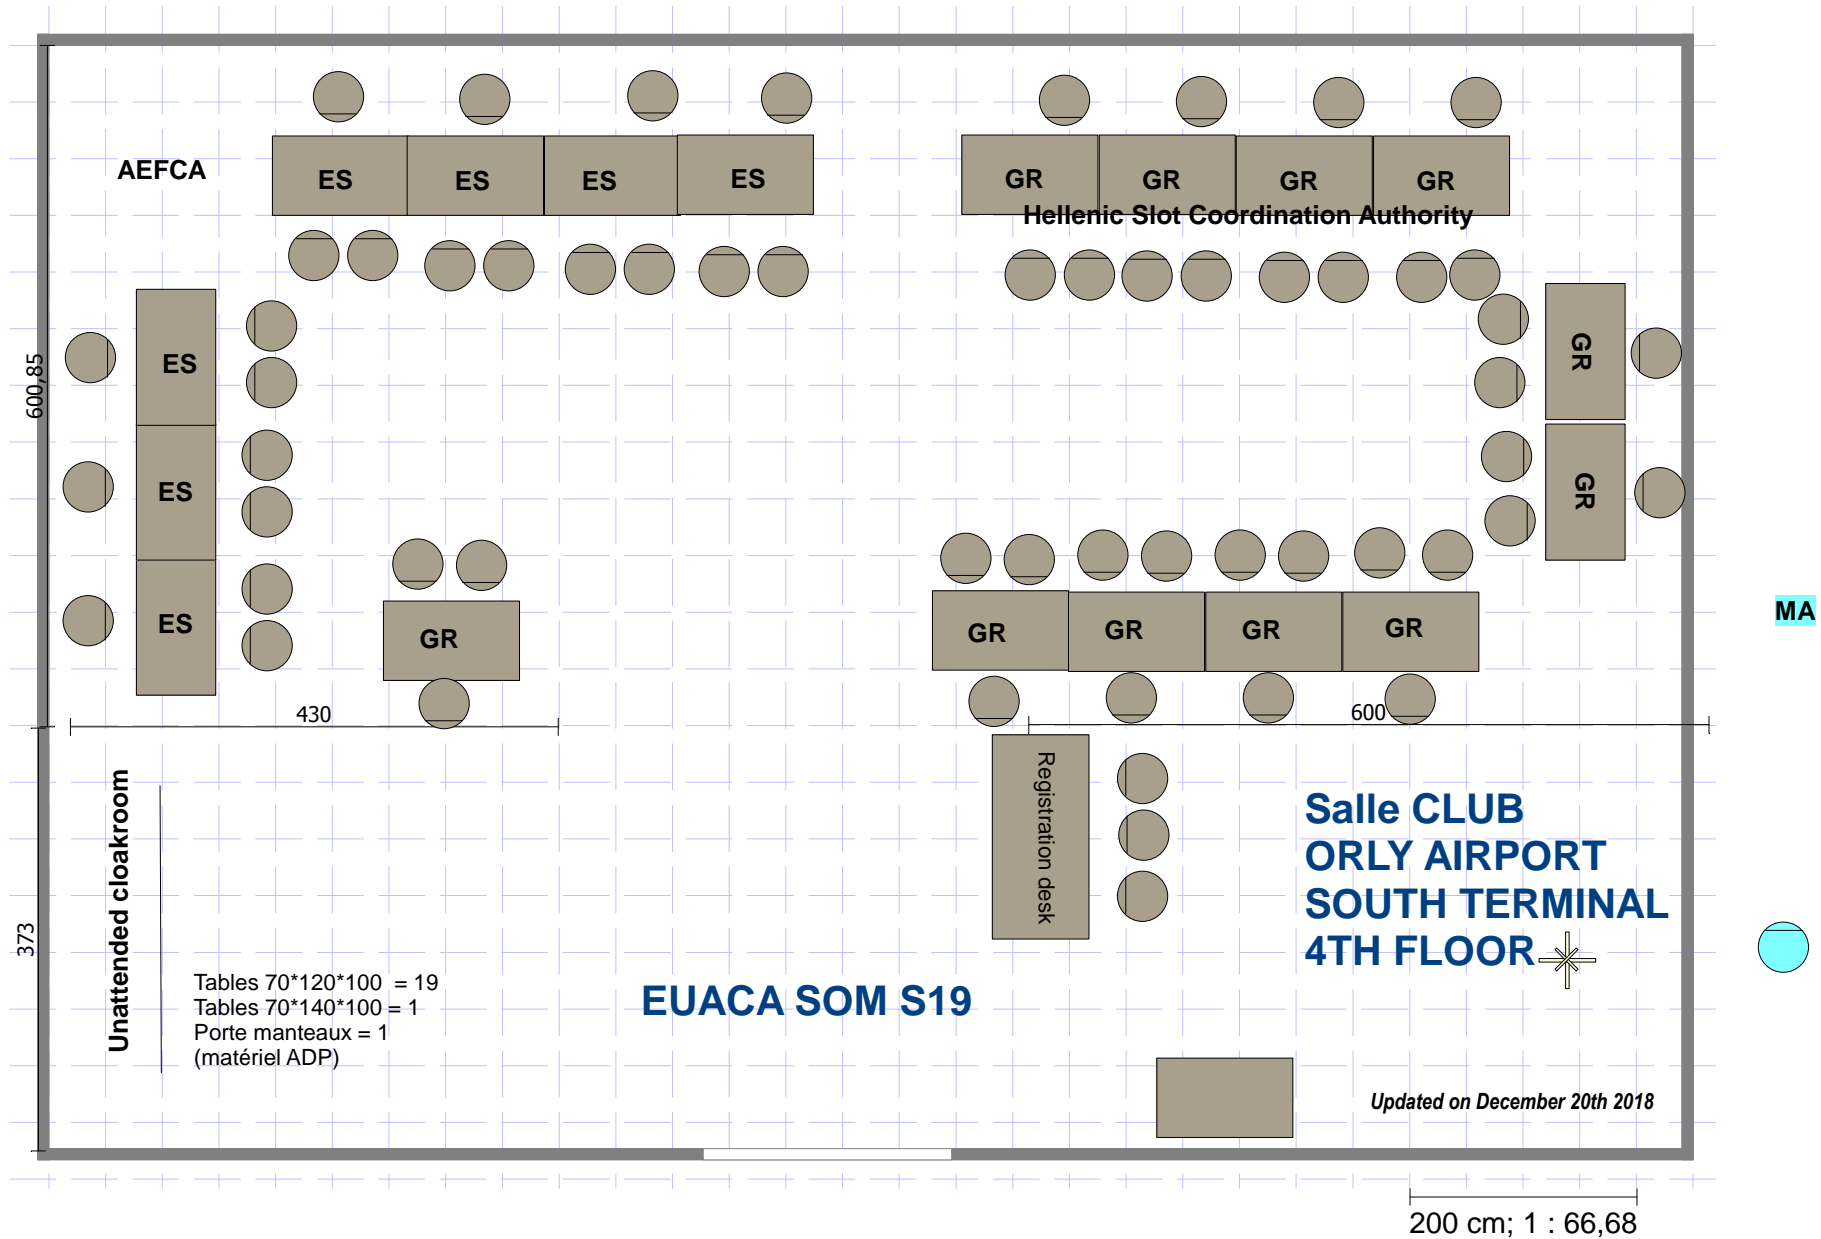

SALLE CLUB ES GR

Project dimensions: 1440x973 cm