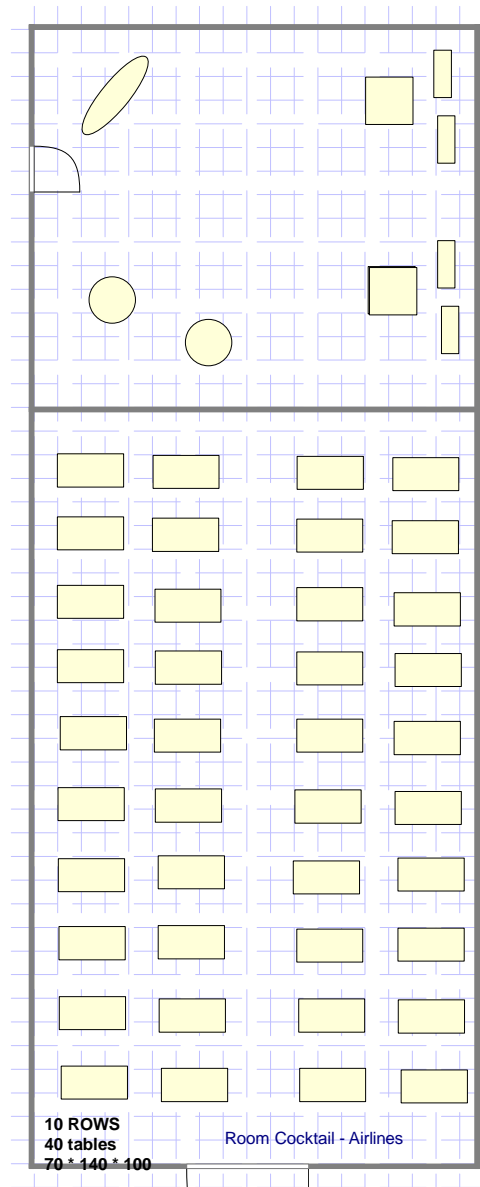

SALLE COCKTAIL ET BURO 2

869,67

450 cm; 1 : 159,94

Project dimensions: 932x2400 cm